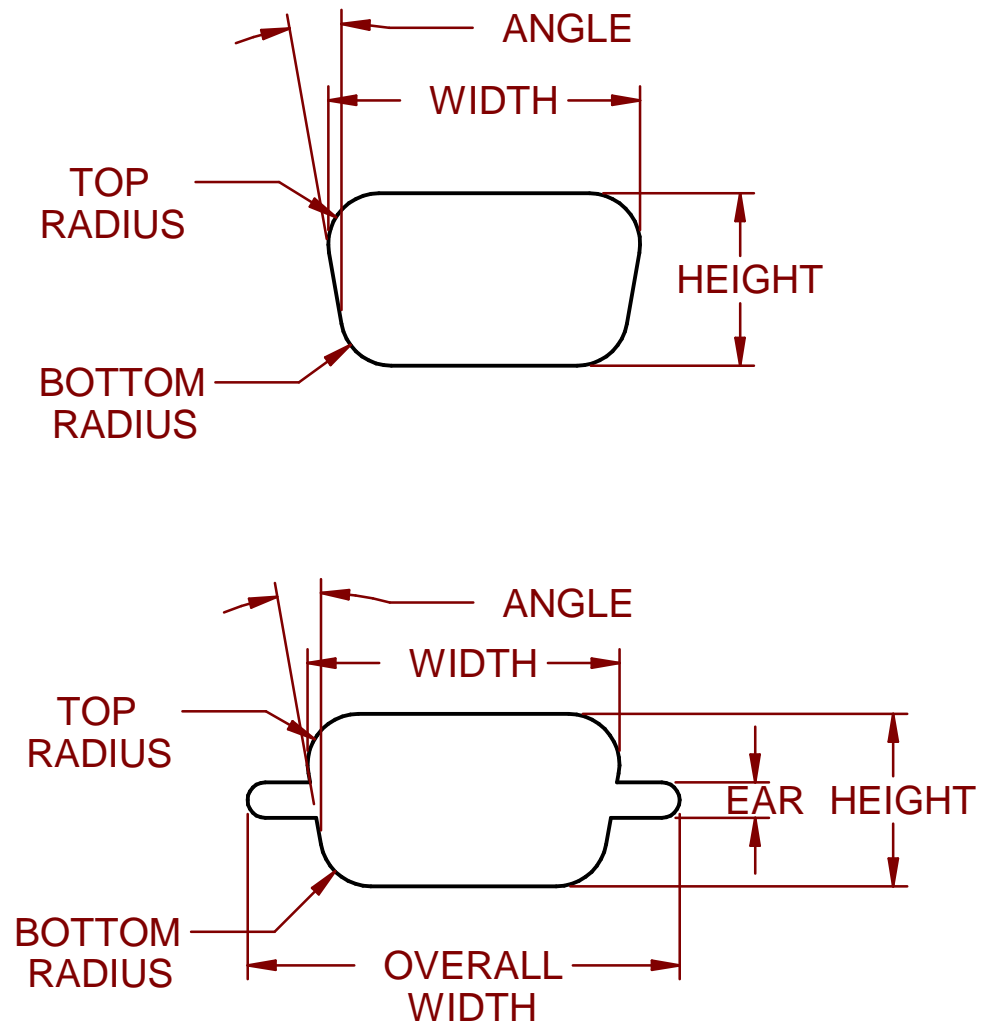

# TRAPEZOID

WIDTH	HEIGHT	ANGLE	TOP RADIUS	BOTTOM RADIUS	EAR	OVERALL WIDTH
1.000	0.310	7	0.080	0.080		
1.598	0.390	10	0.125	0.125	0.156	2.000
0.812	0.410	9	0.080	0.080	0.227	1.250
0.500	0.425	10	0.125	0.125		
0.750	0.430	10	0.145	0.120		
0.759	0.444	10	0.132	0.132		
0.500	0.449	10	0.132	0.132		
0.812	0.449	10	0.000	0.000		
0.812	0.449	10	0.000	0.000		
0.813	0.449	10	0.132	0.132		
1.674	0.449	10	0.132	0.132		
0.806	0.449	10	0.132	0.132	0.200	1.184
0.750	0.449	10	0.132	0.132		
1.134	0.449	0	0.132	0.132	0.238	1.556
1.674	0.449	0	0.132	0.132	0.238	2.096
1.134	0.450	10	0.132	0.132		
0.783	0.460	10	0.094	0.094		
1.093	0.465	10	0.141	0.141		
1.638	0.465	10	0.070	0.070		
0.830	0.500	10	0.000	0.000		
1.744	0.513	10	0.082	0.082		
1.000	0.550	10	0.132	0.132		
0.875	0.555	10	0.132	0.132		
0.750	0.593	10	0.187	0.187		
2.356	0.622	10	0.120	0.120		
1.578	0.640	15	0.200	0.200		

# DOUBLE D

DIAMETER	WIDTH	DIAMETER	WIDTH
0.2360	0.1200	0.7600	0.6400
0.2360	0.1300	0.7620	0.6800
0.2500	0.2180	0.7950	0.6980
0.2500	0.2020	0.8000	0.7330
0.3060	0.2420	0.8150	0.7000
0.3280	0.2500	0.8750	0.7700
0.3500	0.3150	0.9375	0.8280
0.3650	0.3200	1.2000	1.1200
0.3800	0.3100	1.2180	1.1000
0.3906	0.3400	1.3438	1.1380
0.4400	0.3900	0.6410	0.5460
0.4650	0.4250	0.2520	0.2100
0.4720	0.4200	0.3120	0.2500
0.4750	0.4350	0.3960	0.3190
0.4770	0.4150	0.7480	0.6380
0.5000	0.3700	0.7200	0.6700
0.5000	0.4370	0.5350	0.4960
0.5000	0.4600	0.5600	0.5000
0.5000	0.4500	0.6400	0.5460
0.5156	0.4860	0.5550	0.5100
0.5160	0.4680	0.5630	0.4770
0.5620	0.5300	0.4060	0.3640
0.6020	0.5350	0.4000	0.3000
0.6250	0.5500	0.7950	0.7400
0.6300	0.5600	0.7500	0.7000
0.6400	0.5400	0.3600	0.3060
0.6430	0.5760	1.1100	1.0100
0.6500	0.6000	0.3650	0.3300
0.6562	0.5500	0.6500	0.5350
0.7050	0.6600	0.6300	0.5450
0.7190	0.6540	0.3940	0.3190
0.7500	0.6250		